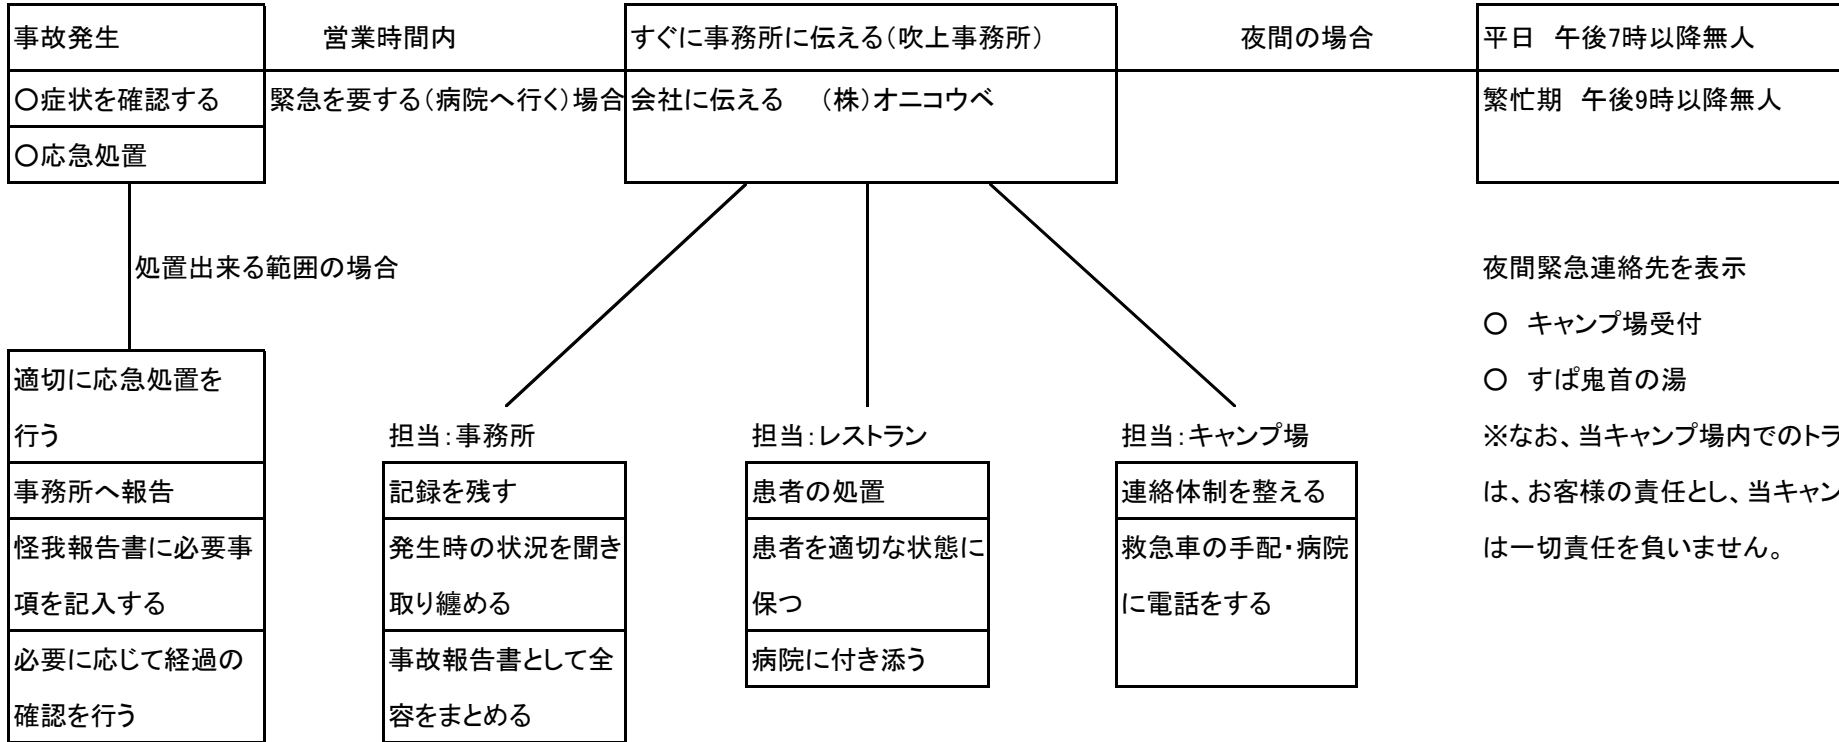

吹上高原キャンプ場緊急時マニュアル

夜間緊急連絡先を表示

- キャンプ場受付
- すば鬼首の湯

※なお、当キャンプ場内でのトラブルは、お客様の責任とし、当キャンプ場は一切責任を負いません。